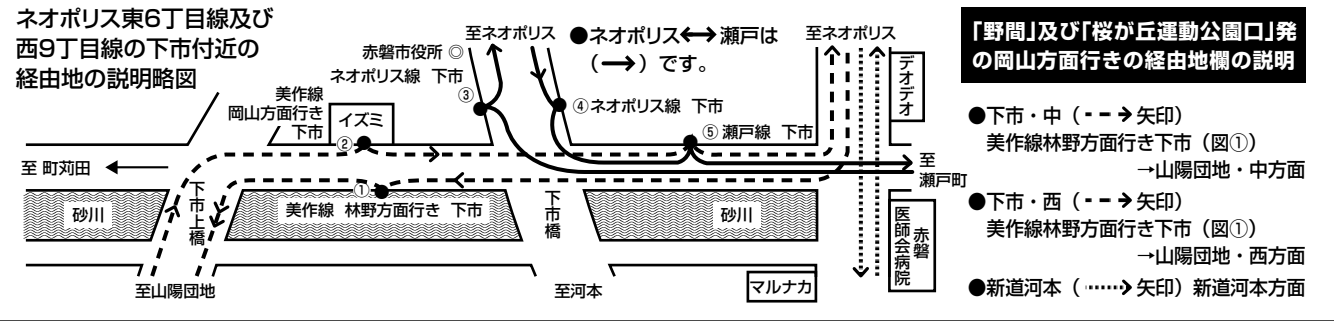

「バスまだ」のサイトにアクセスすれば、
 宇野バスの現在位置が確認できます。

宇野バスまだ 検索

岡山駅前・三野・牟佐・山陽団地・町苅田方面

行先	経路地	山陽団地方面												ネオポリス方面					町苅田
		①表町のりば	②岡山のりば	法界	三野	牟佐	新道	西4番	中3番	下市上	下市市	市役所	西三丁目	桜が丘中央	運動公園	野間			
◎ネオ東	新道河本	7:15	7:21	7:29	7:33	7:43	7:48	=	=	=	=	7:53	7:59	8:01	=	8:04			
山陽団地	西→中	7:58	8:05	8:15	8:19	8:29	8:35	8:39	8:42										
ネオ西	中・下市	8:25	8:32	8:42	8:46	8:56	9:02	=	9:06	9:08	9:10	9:12	9:18	9:21	9:24				
ネオ西	新道河本	9:05	9:12	9:22	9:26	9:36	9:42	=	=	=	=	9:48	9:54	9:56	9:59				
ネオ東	中・下市	9:15	9:22	9:33	9:37	9:47	9:53	=	9:57	9:59	10:01	10:03	10:09	10:11	=	10:14			
山陽団地	西→中	9:50	9:57	10:07	10:11	10:21	10:27	10:31	10:34										
ネオ西	中・下市	10:05	10:12	10:23	10:27	10:37	10:43	=	10:47	10:49	10:51	10:53	10:59	11:01	11:04				
ネオ西	新道河本	10:35	10:42	10:53	10:57	11:07	11:13	=	=	=	=	11:19	11:25	11:27	11:30				
◎ネオ東	中・下市	10:55	11:02	11:13	11:17	11:27	11:33	=	11:37	11:39	11:41	11:43	11:49	11:51	=	11:54			
ネオ西	新道河本	11:20	11:27	11:38	11:42	11:52	11:58	=	=	=	=	12:04	12:10	12:12	12:15				
ネオ東	中・下市	11:35	11:42	11:53	11:57	12:07	12:13	=	12:17	12:19	12:21	12:23	12:29	12:31	=	12:34			
ネオ西	中・下市	11:55	12:02	12:13	12:17	12:27	12:33	=	12:37	12:39	12:41	12:43	12:49	12:51	12:54				
山陽団地	西→中	12:10	12:17	12:27	12:31	12:41	12:47	12:51	12:54										
ネオ東	中・下市	12:25	12:32	12:43	12:47	12:57	13:03	=	13:07	13:09	13:11	13:13	13:19	13:21	=	13:24			
山陽団地	西→中	12:50	12:57	13:07	13:11	13:21	13:27	13:31	13:34										
ネオ東	新道河本	13:05	13:12	13:23	13:27	13:37	13:43	=	=	=	=	13:49	13:55	13:57	=	14:00			
ネオ西	西・下市	13:35	13:42	13:53	13:57	14:07	14:14	14:18	=	14:21	14:23	14:25	14:31	14:34	14:37				
ネオ東	中・下市	14:00	14:07	14:18	14:22	14:32	14:38	=	14:42	14:44	14:46	14:48	14:54	14:56	=	14:59			
林野駅	湯郷温泉	14:20	14:27	14:37	14:41	14:51	14:57	=	=	=	15:03	=	=	=	=	15:13			
ネオ西	西・下市	14:35	14:42	14:53	14:57	15:07	15:14	15:18	=	15:21	15:23	15:25	15:31	15:34	15:37				
ネオ西	中・下市	14:50	14:57	15:08	15:12	15:22	15:28	=	15:32	15:34	15:36	15:38	15:44	15:46	15:49				
◎ネオ東	中・下市	15:05	15:12	15:23	15:27	15:37	15:43	=	15:47	15:49	15:51	15:53	15:59	16:02	=	16:05			
ネオ東	新道河本	15:20	15:27	15:38	15:42	15:52	15:58	=	=	=	=	16:04	16:10	16:12	=	16:15			
ネオ西	西・下市	15:30	15:37	15:48	15:52	16:02	16:08	16:12	=	16:15	16:17	16:19	16:25	16:27	16:30				
ネオ東	中・下市	15:45	15:52	16:03	16:07	16:17	16:23	=	16:27	16:29	16:31	16:33	16:39	16:42	=	16:45			
ネオ東	中・下市	16:05	16:12	16:23	16:27	16:37	16:44	=	16:48	16:50	16:52	16:54	17:00	17:03	=	17:06			
ネオ西	西・下市	16:20	16:27	16:38	16:42	16:52	16:59	17:03	=	17:06	17:08	17:10	17:16	17:19	17:22				
林野駅	湯郷温泉	16:35	16:42	16:52	16:56	17:06	17:12	=	=	=	17:18	=	=	=	=	17:28			
ネオ西	新道河本	16:45	16:52	17:03	17:07	17:17	17:24	=	=	=	=	17:30	17:36	17:39	17:42				
ネオ東	中・下市	17:05	17:12	17:23	17:27	17:37	17:44	=	17:48	17:50	17:52	17:54	18:00	18:03	=	18:06			
ネオ西	中・下市	17:25	17:32	17:43	17:47	17:57	18:04	=	18:08	18:10	18:12	18:14	18:20	18:23	18:26				
ネオ西	中・下市	17:45	17:52	18:03	18:07	18:17	18:24	=	18:28	18:30	18:32	18:34	18:40	18:43	18:46				
◎ネオ東	中・下市	18:10	18:17	18:28	18:32	18:42	18:49	=	18:53	18:55	18:57	18:59	19:05	19:08	=	19:11			
ネオ西	西・下市	18:30	18:37	18:48	18:52	19:02	19:09	19:13	=	19:16	19:18	19:20	19:26	19:28	19:31				
ネオ西	新道河本	18:50	18:57	19:08	19:12	19:22	19:28	=	=	=	=	19:34	19:40	19:42	19:45				
ネオ東	中・下市	19:05	19:12	19:23	19:27	19:37	19:43	=	19:47	19:49	19:51	19:53	19:59	20:01	=	20:04			
ネオ西	中・下市	19:35	19:42	19:53	19:57	20:07	20:13	=	20:17	20:19	20:21	20:23	20:29	20:32	20:35				
ネオ東	新道河本	20:00	20:07	20:18	20:22	20:32	20:38	=	=	=	=	20:44	20:50	20:52	=	20:55			
ネオ西	西・下市	20:25	20:31	20:40	20:44	20:54	20:59	21:03	=	21:06	21:08	21:09	21:15	21:17	21:20				
ネオ西	中・下市	20:50	20:56	21:05	21:09	21:19	21:24	=	21:28	21:30	21:32	21:33	21:39	21:41	21:44				
ネオ西	西・下市	21:15	21:21	21:30	21:34	21:44	21:49	21:53	=	21:56	21:58	21:59	22:05	22:07	22:10				
ネオ東	中・下市	21:40	21:46	21:55	21:59	22:09	22:14	=	22:18	22:20	22:22	22:23	22:29	22:31	=	22:34			
ネオ西	中・下市	22:05	22:11	22:19	22:23	22:32	22:38	=	22:42	22:43	22:45	22:46	22:52	22:54	22:56				
ネオ西	深夜バス	23:30	23:35	23:43	23:46	23:53	23:59	=	0:03	0:05	0:06	0:07	0:13	0:16	0:18				